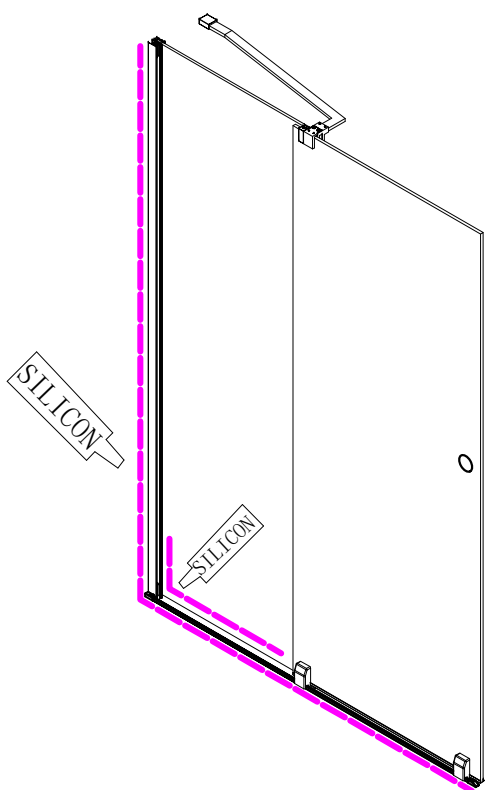

MODULAR SHOWER

MS5-100/120/140/160

polysan 

Polysan s.r.o.
Nesměřice 52
285 22 Zruč nad Sázavou
Czech Republic
www.polysan.net

4

5

6

CE